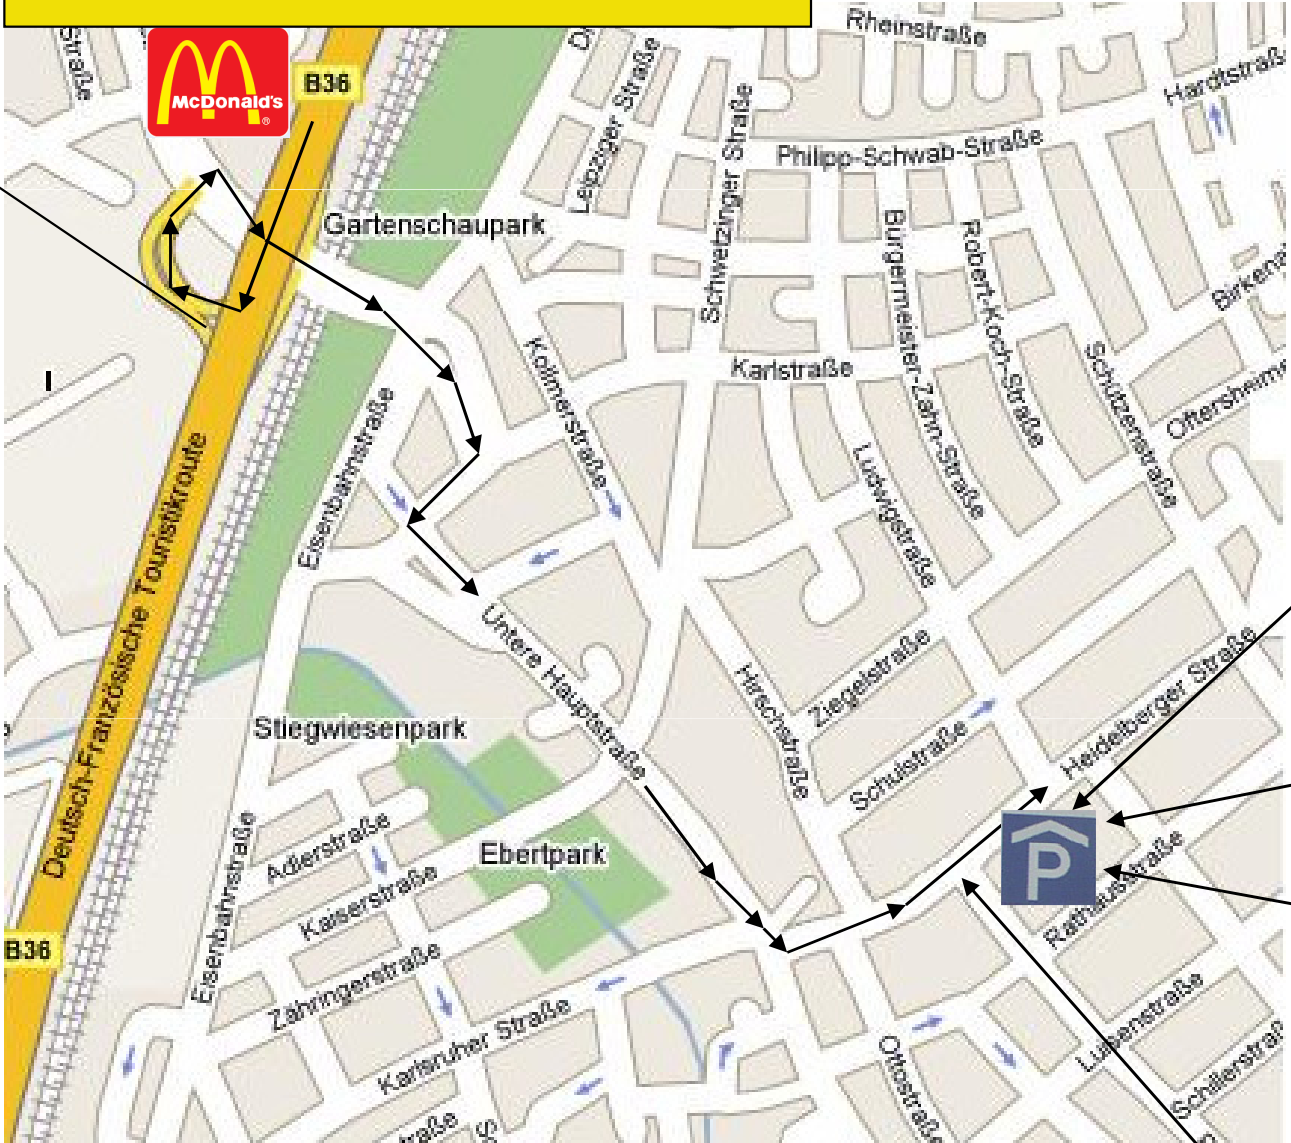

Lage Stadtplan

Hockenheim Mitte / Ausfahrt von B36

Von der A5

Heidelbergstraße

Parkstraße

P2

P3

P1

...straße

Rathausstraße

Kirchenstraße

Lageplan

Parkplatz 2 - P2

Parkplatz 2

Heidelbergerstrasse

Ottostrasse

Ramada
Hotel

Rathausstrasse

Parkplatz 3 – P3

Parkplatz 3

Heidelbergerstrasse

Ottostrasse

Ramada
Hotel

P3

Rathausstrasse